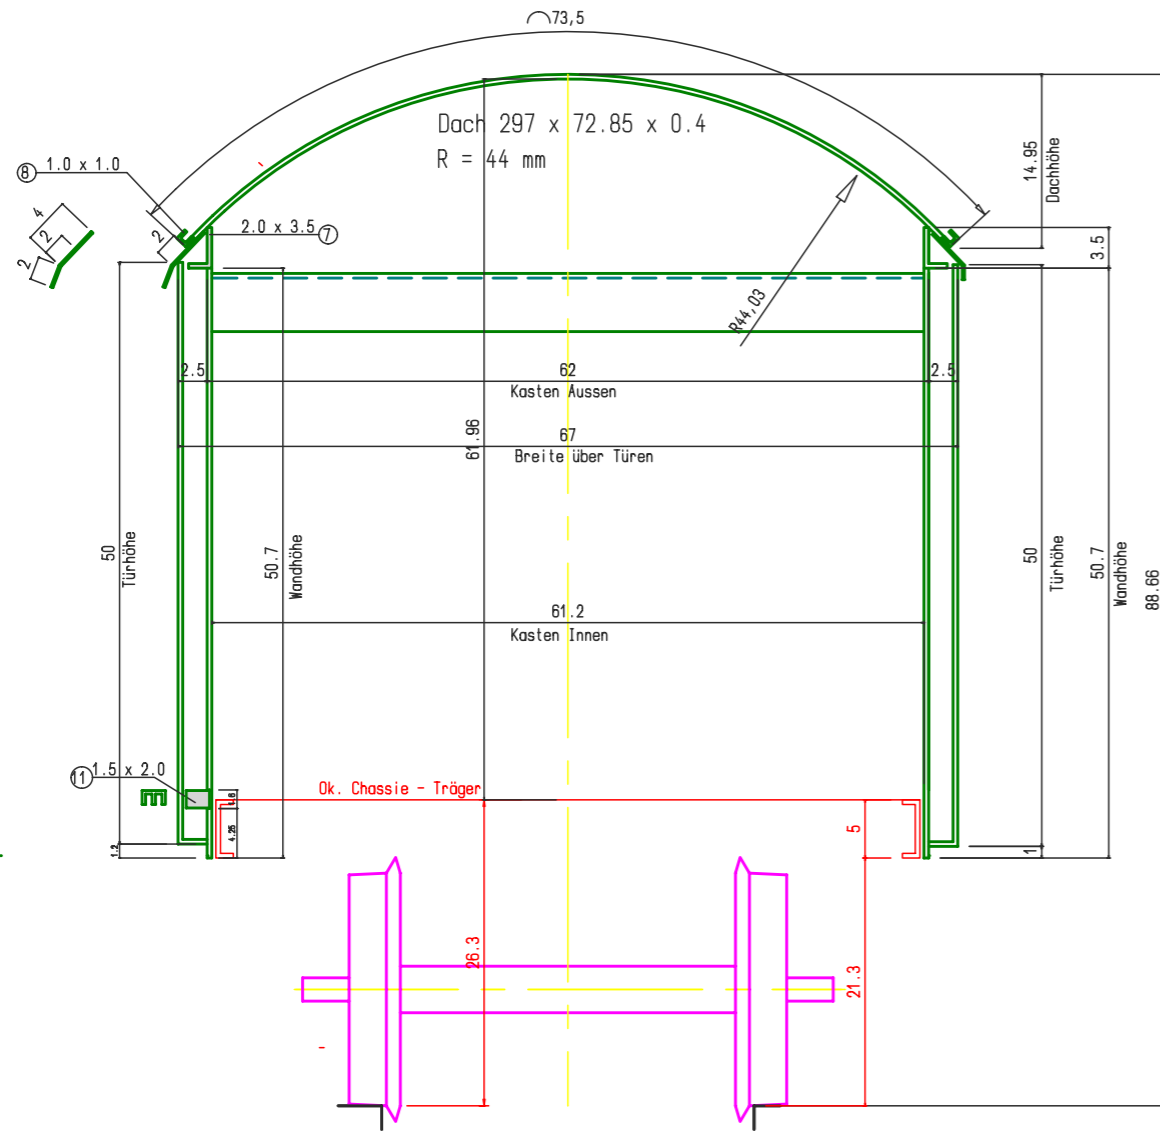

Querschnitt

Ansicht Wand Plattform